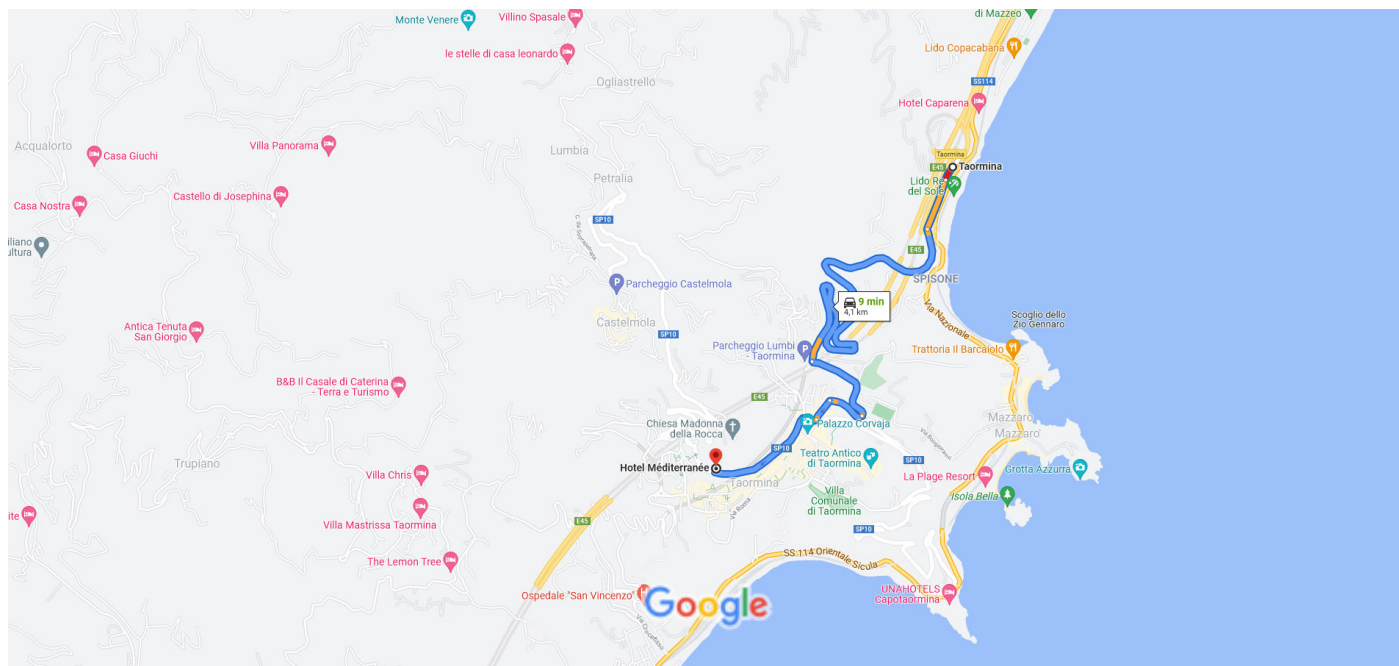

da Taormina, 98039 ME a Hotel Méditerranée

In auto 4,1 km, 9 min

Dati cartografici ©2021 200 m

Taormina

98039 ME

- ↑ 1. Procedi in direzione sudovest
⚠ Strada a pedaggio

76 m
- ↶ 2. Mantieni la sinistra
⚠ Strada a pedaggio

270 m
- ↑ 3. Continua su Via Mario e Nicola Garipoli/Svincolo Taormina Nord

2,4 km
- ↶ 4. Svoltata a sinistra per rimanere su Via Mario e Nicola Garipoli/Svincolo Taormina Nord

450 m
- ↷ 5. Via Mario e Nicola Garipoli/Svincolo Taormina Nord svolta a destra e diventa Viale S. Pancrazio

200 m
- ↶ 6. Svoltata a sinistra per rimanere su Viale S. Pancrazio

120 m
- ↷ 7. Svoltata a destra e prendi Via Costantino Patricio/SP10
i Continua su SP10
i La tua destinazione è sulla destra

650 m

Hotel Méditerranée

Via Circonvallazione, 61, 98039 Taormina ME

Queste indicazioni stradali servono solo per pianificare il viaggio. Le condizioni stradali e di esercizio potrebbero differire dai risultati delle mappe a causa di lavori in corso, traffico, meteo o altri eventi. Pianifica il tuo percorso considerando questi fattori. Rispetta la segnaletica stradale.